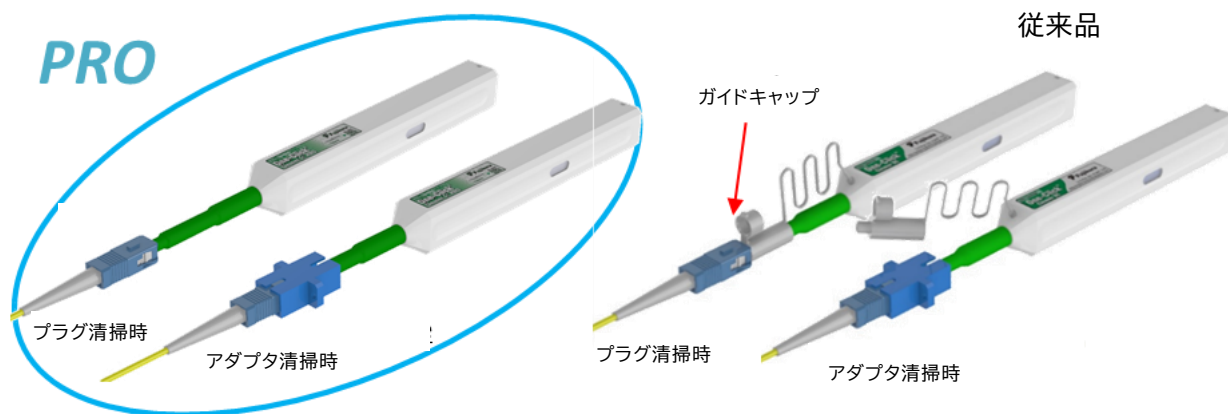

One-Click® PRO シリーズ

新製品

One-Click® Cleaner SC PRO

One-Click® Cleaner LC PRO

One-Click®クリーナに、新たな PRO(プロ)シリーズがラインナップしました。

特長

- 適用コネクタは、LC コネクタと SC コネクタの2種類に対応。SC コネクタ用は、FA/FAS コネクタにも適用できます。
- ノズル先端部の構造を見直し、コネクタプラグ用キャップを不要とすることで、作業性の向上および作業時間の短縮に寄与します。
- 清掃紐の容量を約1.5倍に増やし、775 回以上のプッシュ(清掃)が可能となりました(標準品 500 回)。

用途

- 光コネクタの光ファイバ端面に付着した油脂や粉塵をワンプッシュ(一押し)で清掃できます。
- 光コネクタプラグが密集した場所のアダプタ内のフェルル端面も清掃できます。
- 光配線の施工現場や実験室でも手軽に使えます。

| 製品名 | One-Click® Cleaner SC PRO | One-Click® Cleaner LC PRO |
|---------|-----------------------------|---------------------------|
| 型番 | SCPRO-CLK-A | LCPRO-CLK-A |
| 清掃対象 | 適用光コネクタのプラグおよびアダプタ内のフェルル先端 | |
| 清掃方式 | 乾式/ワンプッシュ式(繊維材料によるフェルル端面清掃) | |
| 寸法(通常) | W 17.5 x H 17.5 x L 185 mm | |
| 寸法(延伸) | W 17.5 x H 17.5 x L 220 mm | |
| 適用光コネクタ | SC コネクタ、FA/FAS コネクタ | LC コネクタ |
| 適用研磨方式 | SPC、AdPC、UPC、APC | |
| プッシュ回数 | 775 回以上 | |