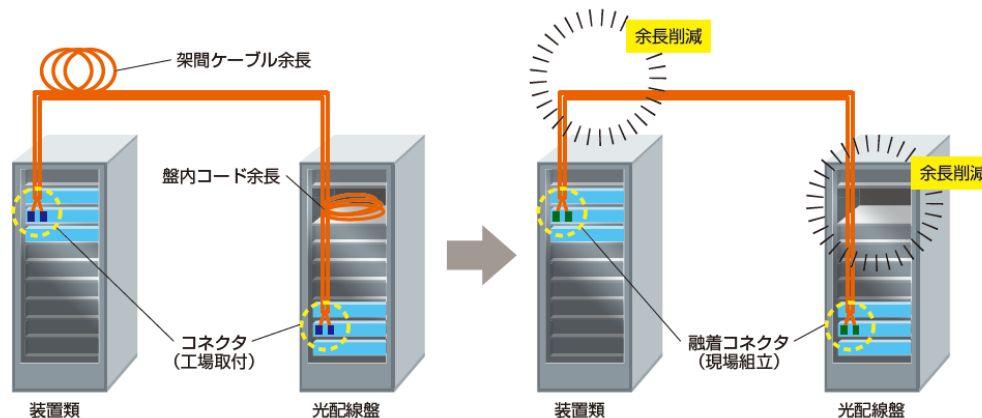

オンデマンドパッチコード(ODPC®)

光配線で求められる対応のなかでも短期間の回線構築や余長削減は重要なポイントとなります。フジクラのソリューションの一つとして、必要なタイミングで必要な長さの光コネクタ付きコード/ケーブルが作製可能な、On Demand Patch Cord® (ODPC®) 光配線ソリューションをご紹介します。

特長

- **短期間回線構築/在庫量削減**
ODPC®用光コード/光コード集合型ケーブルと現場組立光コネクタ(FuseConnect®)を事前にご準備頂くことで、敷設場所に適した長さ・種類の両端コネクタ付きコード/ケーブルを、その場で製作が可能となり、短期間での回線構築を実現します。様々な長さ・種類の両端コネクタ付きケーブルを在庫する場合と比較して、在庫量の大幅削減が可能となります。
- **現地成端による余長削減**
現地成端によりケーブル余長を削減し、配線の輻輳を改善します。ODPC®用光コード/光コード集合型ケーブルは末端部がケーブル状態のため、コネクタ付きケーブルよりも敷設が容易となります。現地合わせでの長さ指定が可能となりますので、事前の詳細な配線長確認も不要です。

- **コネクタ種の変更**
トランシーバ等の機器更改に伴ってコネクタ種の変更が必要な場合でも、現場組立光コネクタ(FuseConnect®)ならコネクタ部を付け替えるだけで作業が完了します。再配線が不要で、現状のコード/ケーブルを活用できます。

※既設配線の光ファイバの種類や特性を変更することはできません。また、接続に必要な作業長分は短くなります。

オンデマンドパッチコード(ODPC®)

ラインナップ