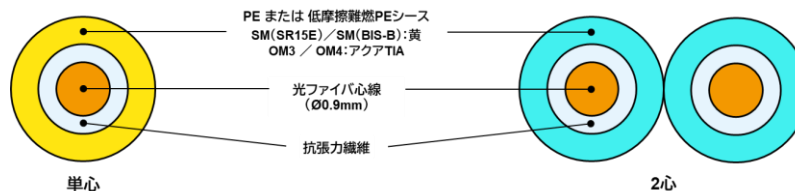

光コード／光コード集合型ケーブルと、FuseConnect®シリーズを御使用目的に応じた組み合わせで選択いただけます。

■ODPC®用光コード／光コード集合型ケーブル

光コード

- ラック内配線に適用
- 単心コード、2心コード対応
- 低摩擦シース選択可能

PVC シース

品名	ファイバ	心数	コード色	コード径	製品長(m)
SMC OS2/SR15E-S-2000M-ODPC	SM(SR15E)	1	■黄	Ø2.0mm	2000
SMC OS2/SR15E-2SR-1000M-ODPC	SM(SR15E)	2	■黄		1000
GC OM2-2SR-1000M-ODPC	MM(OM2)	2	■若草		1000
GC OM3-2SR-1000M-ODPC	MM(OM3)	2	■アクア TIA		1000
GC OM4-2SR-1000M-ODPC	MM(OM4)	2	■アクア TIA		1000