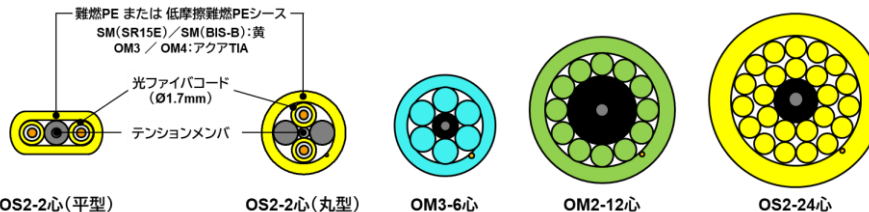

光コード／光コード集合型ケーブルと、FuseConnect®シリーズを御使用目的に応じた組み合わせで選択いただけます。

■ODPC®用光コード／光コード集合型ケーブル

光コード

- ラック内配線に適用
- 単心コード、2心コード対応
- 低摩擦シース選択可能

PVC シース

品名	ファイバ	心数	コード色	コード径	製品長(m)
SMC OS2/SR15E-S-2000M-ODPC	SM(SR15E)	1	■黄	Ø2.0mm	2000
SMC OS2/SR15E-2SR-1000M-ODPC	SM(SR15E)	2	■黄		1000
GC OM2-2SR-1000M-ODPC	MM(OM2)	2	■若草		1000
GC OM3-2SR-1000M-ODPC	MM(OM3)	2	■アクア TIA		1000
GC OM4-2SR-1000M-ODPC	MM(OM4)	2	■アクア TIA		1000

低摩擦難燃 PE シース

品名	ファイバ	心数	コード色	コード径	製品長(m)
SMC-EM-FR-LF OS2/BIS-B-SS-2000M-ODPC	SM(BIS-B)	1	■黄	Ø1.7mm	2000
SMC-EM-FR-LF OS2/BIS-B-2SSR-1000M-ODPC	SM(BIS-B)	2	■黄		1000
GC-EM-FR-LF OM2-2SSR-1000M-ODPC	MM(OM2)	2	■若草		1000
GC-EM-FR-LF OM3-2SSR-1000M-ODPC	MM(OM3)	2	■アクア TIA		1000
GC-EM-FR-LF OM4-2SSR-1000M-ODPC	MM(OM4)	2	■アクア TIA		1000

光コード集合型ケーブル

- 距離が離れたラック間の配線に適用
- 平型 2心、丸型 2心～32心対応
- 低摩擦シース選択可能

難燃 PE シース

品名	ファイバ	心数	シース色	コード色	形状	製品長(m)
FR-OGCE-F OS2/SR15Ex2C-□M-ODPC	SM(SR15E)	2	■黄	■黄	平型	500、1000
FR-OGCE OS2/SR15ExOC-□M-ODPC	SM(SR15E)	2、4、8、12、16、24、32	■黄	■黄	丸型	
FR-OGCE-F OM2xOC-□M-ODPC	MM(OM2)	2	■若草	■若草	平型	
FR-OGCE OM2xOC-□M-ODPC	MM(OM2)	2、4、6、8、12、24	■若草	■若草	丸型	
FR-OGCE-F OM3xOC-□M-ODPC	MM(OM3)	2	■アクア TIA	■アクア TIA	平型	
FR-OGCE OM3xOC-□M-ODPC	MM(OM3)	2、4、6、8、12、24	■アクア TIA	■アクア TIA	丸型	
FR-OGCE-F OM4xOC-□M-ODPC	MM(OM4)	2	■アクア TIA	■アクア TIA	平型	
FR-OGCE OM4xOC-□M-ODPC	MM(OM4)	2、4、6、8、12、24	■アクア TIA	■アクア TIA	丸型	