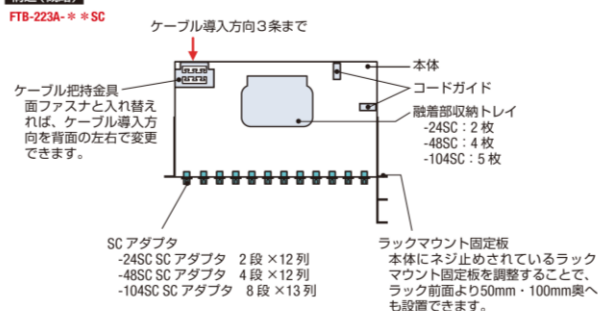

FTB-223A シリーズ

FTB-223A-104SC-WMP

- 0.25mm 単心線、0.9mm 単心線、4 テープ心線タイプの光ケーブルに対応します。
- 背面のラッチボタンを引くだけで上ボタンを簡単に取り外せ、スピーディーな施工を実現しています。
- 主要部材にアルミを使用することにより、従来品より軽量化を実現いたしました。

項目	型番	FTB-223A シリーズ		
		FTB-223A-24SC	FTB-223A-48SC	FTB-223A-104SC
接続部タイプ		固定タイプ		
コネクタ接続数		24	48	104
融着心数	単心 (0.25mm)	24	48	—
	単心 (0.9mm)	24	48	—
	4 心テープ	60	80	120
寸法 (mm)		W482 × H43 × D250 (1U)	W482 × H88 × D250 (2U)	W482 × H88 × D250 (2U)
適用ケーブル	入力 出力	丸ケーブル φ 14mm 以下 (3 本) アダプタ出力		
質量 (kg)		約 1.8	約 2.5	約 2.7
オプション (配線ガイド)		FTB-223/225-WMP (24/48)		FTB-223/225-WMP (104)

型番例：

FTB-223A シリーズ FTB-223A-24SC、FTB-223A-48SC、FTB-223A-104SC、
FTB-223A-24SC-WMP、FTB-223A-48SC-WMP、
FTB-223A-104SC-WMP

※：プレ配線タイプ (-PR) 以外、内部配線用の片端コネクタ付きコード、F0 コードなどは付属しておりません。別途、ご購入ください。

※：-WMP は、配線ガイドが添付されています。

構造 (概略)

接続形態

FTB-223A-24SC、-48SC、-104SC