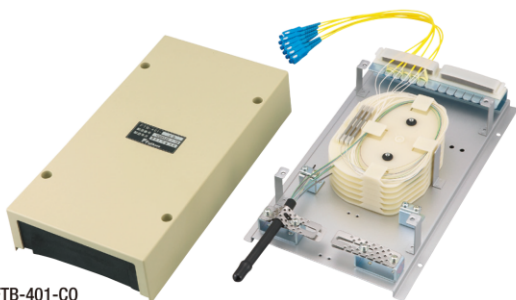

光成端箱 (小型 屋内壁掛けタイプ)

FTB-120 シリーズ

■ 屋内用の小型光成端箱です。

項目	型番	FTB-120-4SC	FTB-120-8SC	FTB-120-C0
ケーブル導入方向		下		
コネクタ種類		SC		
コネクタ接続数		4	8	—
融着心数	単心 (0.25mm)	4	8	8
	単心 (0.9mm)	4	8	8
	4心テープ	4	8	8
寸法 (mm)		W100 × H170 × D40	W110 × H170 × D50	W110 × H170 × D40
取付け穴位置 (mm)		W68 × H130 2穴-φ5	W78 × H130 2穴-φ5	W78 × H125 2穴-φ5
適用ケーブル	入力	丸ケーブル φ 13mm 以下 (1本)		
	出力	アダプタ出力		2mm コード (8本)
質量 (kg)		約 0.5		

FTB-120-8SC

構造 (概略)

FTB-120-8SC

FTB-120-C0

接続形態

FTB-120-4SC

FTB-120-C0

光成端箱 (汎用 屋内壁掛けタイプ)

FTB-401 シリーズ

■ 屋内用の小型光接続箱です。

■ ケーブル同士の接続用、コードへの成端用、アダプタへの成端用をラインナップしています。

項目	型番	FTB-401-C0	FTB-401-CA	FTB-401-SC (*1)
ケーブル導入方向		下	上 および 下	下
コネクタ種類		—	—	SC
コネクタ接続数		—	—	12
融着心数	単心 (0.25mm)	24	24	24
	単心 (0.9mm)	24	24	24
	4心テープ	48	48	48
寸法 (mm)		W182 × H315 × D65		
取付け穴位置 (mm)		W174 × H2 15 4穴-φ5		
適用ケーブル	入力	丸ケーブル (1本) CAタイプは (2本)		
	出力	丸ケーブル (1本) 2mm コード (12本)	丸ケーブル (2本)	丸ケーブル (1本) SC アダプタ (12個)
質量 (kg)		約 1.3		

(*1) FC タイプもあります (FTB-401-FC)

FTB-401-C0

構造 (概略)

FTB-401-CA

FTB-401-FC

FTB-401-SC

FTB-401-C0

接続形態