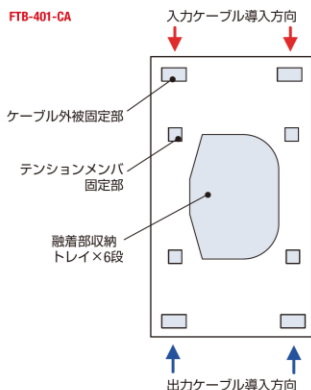

FTB-401 シリーズ

■ 屋内用の小型光接続箱です。

■ ケーブル同士の接続用、コードへの成端用、アダプタへの成端用をラインナップしています。

項目	型番	FTB-401-C0	FTB-401-CA	FTB-401-SC (*1)
ケーブル導入方向		下	上 および 下	下
コネクタ種類		—	—	SC
コネクタ接続数		—	—	12
融着心数	単心 (0.25mm)	24	24	24
	単心 (0.9mm)	24	24	24
	4心テープ	48	48	48
寸法 (mm)		W182 × H315 × D65		
取付け穴位置 (mm)		W174 × H2 15 4穴-φ5		
適用ケーブル	入力	丸ケーブル (1本) CAタイプは (2本)		
	出力	丸ケーブル (1本) 2mm コード (12本)	丸ケーブル (2本)	丸ケーブル (1本) SC アダプタ (12個)
質量 (kg)		約 1.3		

(*1) FC タイプもあります (FTB-401-FC)

FTB-401-C0

構造 (概略)

FTB-401-CA

FTB-401-FC

FTB-401-SC

FTB-401-C0

接続形態