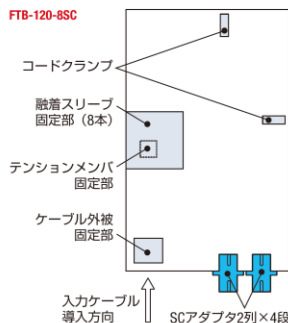

光成端箱 (小型 屋内壁掛けタイプ)

FTB-120 シリーズ

■ 屋内用の小型光成端箱です。

項目	型番	FTB-120-4SC	FTB-120-8SC	FTB-120-C0
ケーブル導入方向		下		
コネクタ種類		SC		
コネクタ接続数		4	8	—
融着心数	単心 (0.25mm)	4	8	8
	単心 (0.9mm)	4	8	8
	4心テープ	4	8	8
寸法 (mm)		W100 × H170 × D40	W110 × H170 × D50	W110 × H170 × D40
取付け穴位置 (mm)		W68 × H130 2穴-φ5	W78 × H130 2穴-φ5	W78 × H125 2穴-φ5
適用ケーブル	入力	丸ケーブル φ 13mm 以下 (1本)		
	出力	アダプタ出力		2mm コード (8本)
質量 (kg)		約 0.5		

FTB-120-8SC

構造 (概略)

FTB-120-8SC

FTB-120-C0

接続形態

FTB-120-4SC

FTB-120-C0

光成端箱 (汎用 屋内壁掛けタイプ)

FTB-401 シリーズ

■ 屋内用の小型光接続箱です。

■ ケーブル同士の接続用、コードへの成端用、アダプタへの成端用をラインナップしています。

項目	型番	FTB-401-C0	FTB-401-CA	FTB-401-SC (*1)
ケーブル導入方向		下	上 および 下	下
コネクタ種類		—	—	SC
コネクタ接続数		—	—	12
融着心数	単心 (0.25mm)	24	24	24
	単心 (0.9mm)	24	24	24
	4心テープ	48	48	48
寸法 (mm)		W182 × H315 × D65		
取付け穴位置 (mm)		W174 × H2 15 4穴-φ5		
適用ケーブル	入力	丸ケーブル (1本) CAタイプは (2本)		
	出力	丸ケーブル (1本) 2mm コード (12本)	丸ケーブル (2本)	丸ケーブル (1本) SC アダプタ (12個)
質量 (kg)		約 1.3		

(*1) FC タイプもあります (FTB-401-FC)

FTB-401-C0

構造 (概略)

FTB-401-CA

FTB-401-FC

FTB-401-SC

FTB-401-C0

接続形態