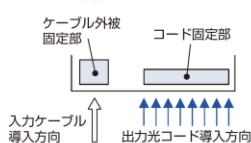

FTB-120-8SC

構造 (概略)

FTB-120-8SC

FTB-120-C0

接続形態

FTB-120-4SC

FTB-120-C0

光成端箱 (汎用 屋内壁掛けタイプ)

FTB-401 シリーズ

■ 屋内用の小型光接続箱です。

■ ケーブル同士の接続用、コードへの成端用、アダプタへの成端用をラインナップしています。

項目	型番	FTB-401-C0	FTB-401-CA	FTB-401-SC (*1)
ケーブル導入方向		下	上 および 下	下
コネクタ種類		—	—	SC
コネクタ接続数		—	—	12
融着心数	単心 (0.25mm)	24	24	24
	単心 (0.9mm)	24	24	24
	4心テープ	48	48	48
寸法 (mm)		W182 × H315 × D65		
取付け穴位置 (mm)		W174 × H2 15 4穴-φ5		
適用ケーブル	入力	丸ケーブル (1本) CAタイプは (2本)		
	出力	丸ケーブル (1本) 2mm コード (12本)	丸ケーブル (2本)	丸ケーブル (1本) SC アダプタ (12個)
質量 (kg)		約 1.3		