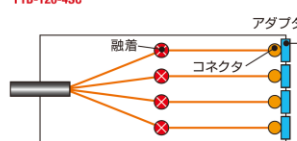

接続形態

FTB-120-4SC