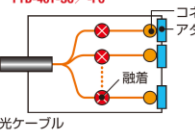

FTB-401-SC / FC