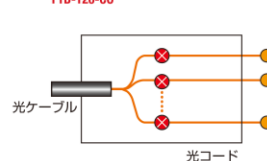

FTB-120-C0